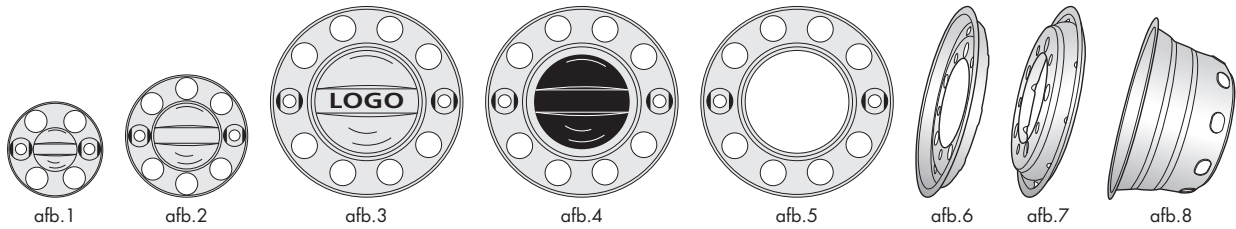

# Wielsierplaten & wielsierringen

<b>Wielsierplaat</b>	<i>bestelnr.</i>	<i>passend voor</i>	<i>type</i>	<i>uitvoering</i>	<i>model</i>	<i>stc*</i>	<i>afb.</i>
( <u>wielbout</u> bevestiging)	20-3331 20-3340 20-3341 20-3346 20-3356 20-3359 20-3365	universeel universeel universeel universeel Iveco universeel universeel		roestvrijstaal zwart, staal roestvrijstaal roestvrijstaal roestvrijstaal roestvrijstaal roestvrijstaal	6-gaats 8-gaats 8-gaats 8-gaats 10-gaats 10-gaats 10-gaats	205 245 245 275 335 335 335	1 2 2 2 3 3 4
<b>Wielsierring</b>	<i>bestelnr.</i>	<i>passend voor</i>	<i>type</i>	<i>uitvoering</i>	<i>model</i>	<i>stc*</i>	<i>afb.</i>
( <u>wielbout</u> bevestiging)	20-3345 20-3350 20-3360 20-120006 20-120007 20-120058	universeel universeel universeel Daf, Iveco, Scania MAN, Mercedes, Renault, Volvo universeel	130 mm 120 mm voor	zwart, staal zwart, staal roestvrijstaal roestvrijstaal roestvrijstaal roestvrijstaal	8-gaats 10-gaats 10-gaats 10-gaats 10-gaats 10-gaats	275 335 335 335 335 335	5 5 5 6 6 7
<b>Inzetvelgset</b>	<i>bestelnr.</i>	<i>passend voor</i>	<i>type</i>	<i>uitvoering</i>	<i>model</i>	<i>stc*</i>	<i>afb.</i>
( <u>wielbout</u> bevestiging)	20-120036 20-120037	universeel universeel	achter, 9" achter, 8,25"	roestvrijstaal roestvrijstaal	10-gaats 10-gaats	335 335	8 8
<b>Wielsierplaat en -ring</b>	<i>bestelnr.</i>	<i>type</i>	<i>uitvoering</i>	$\varnothing$ wiel	<i>afb.</i>		
( <u>ring</u> bevestiging)	20-3320 20-3325 20-3420 20-3425	plaat, voor plaat, achter ring, achter, diep ring, achter	roestvrijstaal roestvrijstaal roestvrijstaal roestvrijstaal	22½" 22½" 22½" 22½"	9 10 11 12		
<b>Wielsierplaat en -ring</b>	<i>bestelnr.</i>	<i>type</i>	<i>uitvoering</i>	$\varnothing$ wiel	<i>afb.</i>		
( <u>velg</u> bevestiging)	20-3390 20-3392 20-3394 20-3396 20-3391 20-3393 20-3395 20-3400 20-3405	plaat, voor plaat, voor plaat, voor, h = 65 plaat, voor, h = 92 plaat, achter plaat, achter plaat, achter ring, achter plaat, achter, h= 92	roestvrijstaal roestvrijstaal roestvrijstaal roestvrijstaal roestvrijstaal roestvrijstaal roestvrijstaal roestvrijstaal roestvrijstaal	17½" 19½" 22½" 22½" 17½" 19½" 22½" 22½" 22½"	13 13 13 14 15 15 15 16 17		