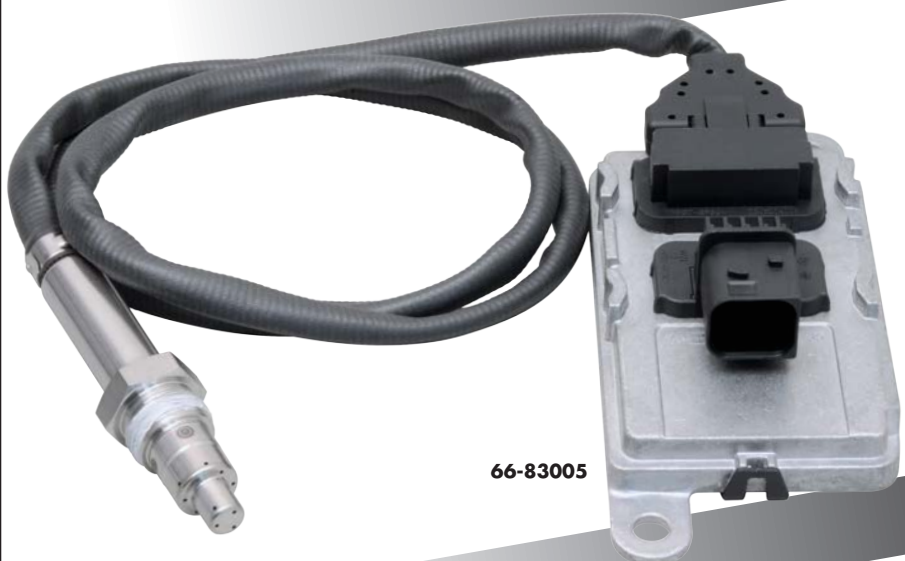

P/V DAF	P/V RENAULT
XF Euro 6 66-81000 66-81005 66-81010	Kerax Midlum Premium Magnum Euro 5 66-85000
P/V MAN	P/V SCANIA
TG-X, TG-S TG-L, TG-M Euro 6 66-82010	T, K, C, D Euro 6 66-85005
P/V MERCEDES	P/V VOLVO
Actros Atego Econic Euro 6 66-83000	P, G, R, T, S Euro 6 66-84000
Actros Atego Euro 6 66-83005	P, G, R Euro 6 66-84005
Actros Atego Euro 6 66-83010	P, G, R, T, S Euro 5 66-84010
Actros Atego Euro 5 66-83015	FL, FE FH, FM Euro 5 66-85000
Actros Axor Euro 6 66-83020	FL3, FE3 FH4, FM4 Euro 6 66-85005
Actros Atego Econic Euro 6 66-83025	DOP aansl. 1/2" SW 22 mm 55-80822 ↓

NOx SENSOREN

Filialen:

Amsterdam	Bornhout 13	1046 BE	☛ Sloterdijk III	Tel.: 020 - 497 61 36	amsterdam@dronk.nl
Bemmel	Nijverheidstraat 36	6681 LN	☛ Pannenhuis	Tel.: 026 - 325 90 11	bemmel@dronk.nl
Gorinchem	Avelingen West 39	4202 MS	☛ Avelingen	Tel.: 0183 - 63 48 42	gorinchem@dronk.nl
Maasdijk	Transportweg 15	2676 LM	☛ Coldenhove Zuid	Tel.: 0174 - 51 12 00	maasdijk@dronk.nl
Roosendaal	Belder 3	4704 RK	☛ Borchwerf	Tel.: 0165 - 56 10 30	roosendaal@dronk.nl
Tilburg	Jules Verneweg 96a	5015 BM	☛ Loven	Tel.: 013 - 532 14 04	tilburg@dronk.nl