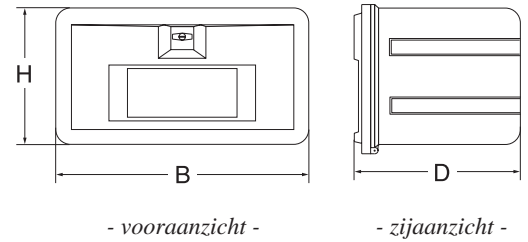

KUNSTSTOF GEREEDSCHAPSKISTEN EN OPHANGBEUGELS VOOR VRACHT- OF AANHANGWAGENS

Uitgave: JULI 2010

AFB.1

- *robuust*
- *roest niet*
- *afsluitbaar*
- *duurzaam*
- *licht*

AFB.2

| BESTELNR. | OMSCHRIJVING | B (BREEDTE) x H (HOOGTE) x D (DIEPTE) | AFB. |
|--------------------|---|---------------------------------------|------|
| 57-45 | KUNSTSTOF GEREEDSCHAPSKIST MET 4 MONTAGE GATEN IN BOVENKANT (M10 mm) | 450 x 380 x 400 mm | 1 |
| 57-52 | KUNSTSTOF GEREEDSCHAPSKIST MET 4 MONTAGE GATEN IN BOVENKANT (M10 mm) | 520 x 360 x 360 mm | 1 |
| 57-58 | KUNSTSTOF GEREEDSCHAPSKIST MET 4 MONTAGE GATEN IN BOVENKANT (M10 mm) | 580 x 400 x 450 mm | 1 |
| 57-62-A | KUNSTSTOF GEREEDSCHAPSKIST MET 4 MONTAGE GATEN IN BOVENKANT (M10 mm) | 620 x 360 x 400 mm | 1 |
| 57-62 57-21062 | KUNSTSTOF GEREEDSCHAPSKIST OPHANGBEUGELSET VOOR 57-62 | 620 x 360 x 610 mm | 1 |
| 57-165 57-21165 | KUNSTSTOF GEREEDSCHAPSKIST (NIEUW TYPE) OPHANGBEUGELSET VOOR 57-165 | 650 x 500 x 480 mm | 1 |
| 57-67 57-21067 | KUNSTSTOF GEREEDSCHAPSKIST OPHANGBEUGELSET VOOR 57-67 | 670 x 305 x 230 mm | 2 |
| 57-80 57-21080 | KUNSTSTOF GEREEDSCHAPSKIST OPHANGBEUGELSET VOOR 57-80 | 800 x 500 x 480 mm | 1 |
| 57-200 57-21200 | KUNSTSTOF GEREEDSCHAPSKIST (NIEUW TYPE) OPHANGBEUGELSET VOOR 57-200 | 1000 x 500 x 480 mm | 1 |
| 57-120 57-21120 | KUNSTSTOF GEREEDSCHAPSKIST OPHANGBEUGELSET VOOR 57-120 | 1200 x 500 x 480 mm | 1 |
| 57-21000 | SLOTMECHANISME VOOR GEREEDSCHAPSKISTEN | | |