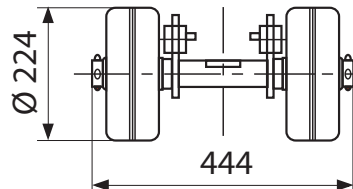

Ook leverbaar met dubbele of lage montageplaat

S-voet (met veren)
51JS-D01

T-voet (platen)
51JS-D04

A-voet (half rond)
51JS-D02

R-voet (wielen)
51JS-D03

info

MONTAGE HOOGTE

modul	mh	slag
0201	850	520
0301	800	470
0401	750	430
0501	700	400
0601	650	350