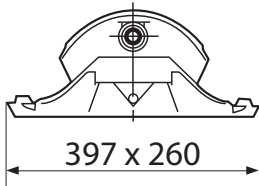

Ook leverbaar met dubbele of lage montageplaat

S-voet (met veren)
51JS-D01

T-voet (platen)
51JS-D04

A-voet (half rond)
51JS-D02

R-voet (wielen)
51JS-D03

info

MONTAGE HOOGTE

modul	mh	slag
0201	850	520
0301	800	470
0401	750	430
0501	700	400
0601	650	350