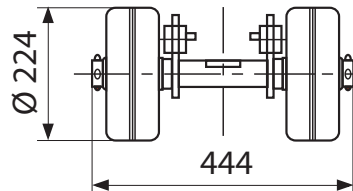

Ook leverbaar met dubbele of lage montageplaat

S-voet (met veren)
51JS-D01

T-voet (platen)
51JS-D04

A-voet (halfrond)
51JS-D02

R-voet (wielen)
51JS-D03

info

MONTAGE HOOGTE

modul	mh	slag
0201	850	520
0301	800	470
0401	750	430
0501	700	400
0601	650	350