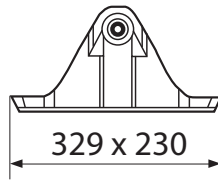

Ook leverbaar met dubbele of lage montageplaat

S-voet (met veren)
51JS-D01

T-voet (platen)
51JS-D04

A-voet (half rond)
51JS-D02

R-voet (wielen)
51JS-D03

info

MONTAGE HOOGTE

modul	mh	slag
0201	850	520
0301	800	470
0401	750	430
0501	700	400
0601	650	350