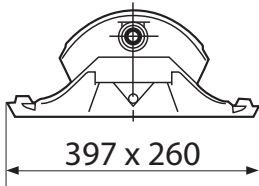

Ook leverbaar met dubbele of lage montageplaat

S-voet (met veren)
51JS-D01

T-voet (platen)
51JS-D04

A-voet (halfrond)
51JS-D02

R-voet (wielen)
51JS-D03

info

MONTAGE HOOGTE

modul	mh	slag
0201	850	520
0301	800	470
0401	750	430
0501	700	400
0601	650	350