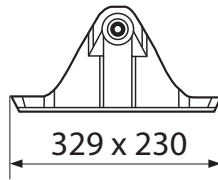

Ook leverbaar met dubbele of lage montageplaat

S-voet (met veren)
51JS-D01

T-voet (platen)
51JS-D04

A-voet (halfrond)
51JS-D02

R-voet (wielen)
51JS-D03

info

MONTAGE HOOGTE

modul	mh	slag
0201	850	520
0301	800	470
0401	750	430
0501	700	400
0601	650	350