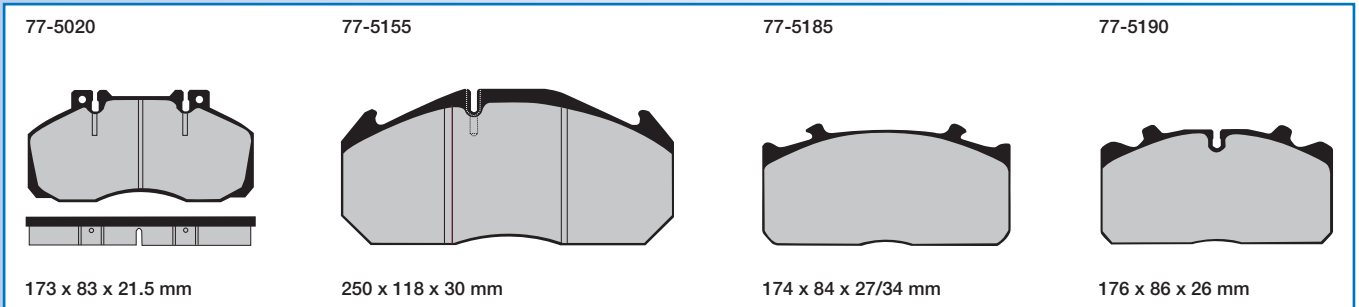

ZÉÉR GROOT PROGRAMMA...

MAAR OOK...

EN OOK...

... En nog vele meer !

DIRECT UIT VOORRAAD LEVERBAAR

o.a. bestemd voor vrachtwagens, heftrucks, grondverzet en bestelbussen

Filialen:

Amsterdam	Bornhout 13	1046 BE	☼ Sloterdijk III	Tel.: 020 - 497 61 36	Fax: 020 - 497 62 80
Bemmel	Nijverheidstraat 36	6681 LN	☼ Pannenhuis	Tel.: 026 - 325 90 11	Fax: 026 - 325 44 29
Gorinchem	Avelingen West 39	4202 MS	☼ Avelingen	Tel.: 0183 - 63 48 42	Fax: 0183 - 63 78 62
Maasdijk	Transportweg 15	2676 LM	☼ Coldenhove Zuid	Tel.: 0174 - 51 12 00	Fax: 0174 - 54 04 77
Roosendaal	Belder 3	4704 RK	☼ Borchwerf	Tel.: 0165 - 56 10 30	Fax: 0165 - 56 13 99
Tilburg	Jules Verneweg 96a	5015 BM	☼ Loven	Tel.: 013 - 532 14 04	Fax: 013 - 532 14 83