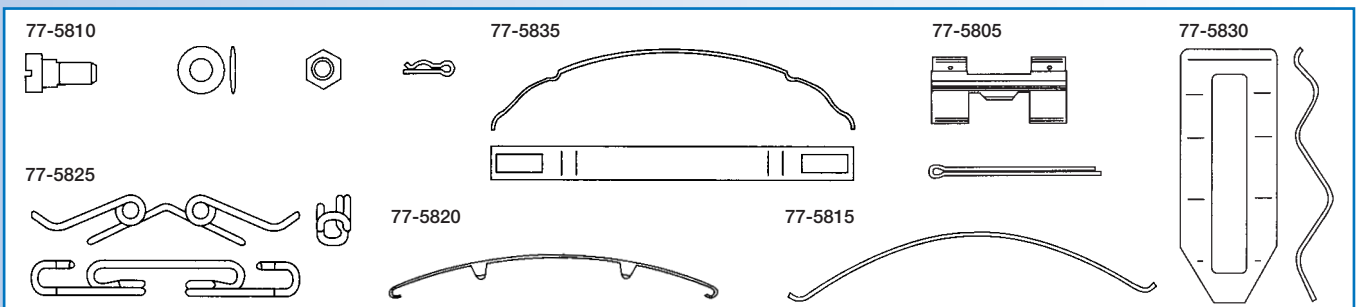

ZÉÉR GROOT PROGRAMMA...

MAAR OOK...

EN OOK...

... En nog vele meer !

DIRECT UIT VOORRAAD LEVERBAAR

o.a. bestemd voor vrachtwagens, heftrucks, grondverzet en bestelbussen

Filialen:

Amsterdam	Bornhout 13	1046 BE	☼ Sloterdijk III	Tel.: 020 - 497 61 36	Fax: 020 - 497 62 80
Bemmel	Nijverheidstraat 36	6681 LN	☼ Pannenhuis	Tel.: 026 - 325 90 11	Fax: 026 - 325 44 29
Gorinchem	Avelingen West 39	4202 MS	☼ Avelingen	Tel.: 0183 - 63 48 42	Fax: 0183 - 63 78 62
Maasdijk	Transportweg 15	2676 LM	☼ Coldenhove Zuid	Tel.: 0174 - 51 12 00	Fax: 0174 - 54 04 77
Roosendaal	Belder 3	4704 RK	☼ Borchwerf	Tel.: 0165 - 56 10 30	Fax: 0165 - 56 13 99
Tilburg	Jules Verneweg 96a	5015 BM	☼ Loven	Tel.: 013 - 532 14 04	Fax: 013 - 532 14 83