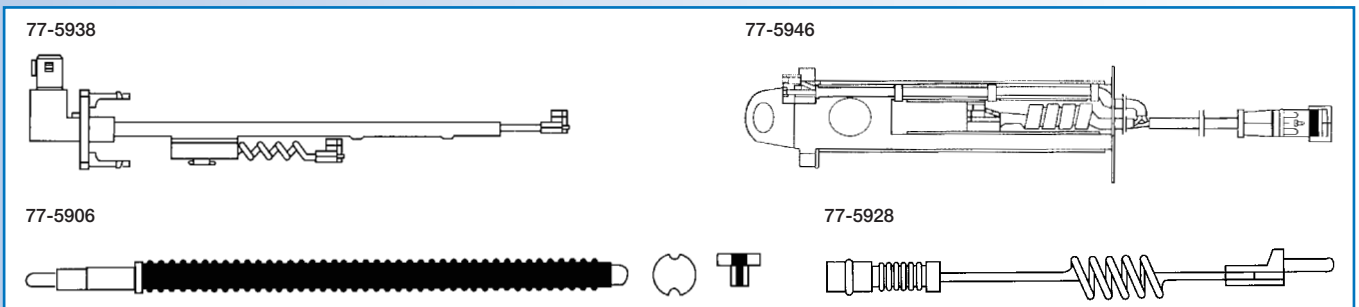

ZÉÉR GROOT PROGRAMMA...

MAAR OOK...

EN OOK...

... En nog vele meer !

DIRECT UIT VOORRAAD LEVERBAAR

o.a. bestemd voor vrachtwagens, heftrucks, grondverzet en bestelbussen

Filialen:

Amsterdam	Bornhout 13	1046 BE	☼ Sloterdijk III	Tel.: 020 - 497 61 36	Fax: 020 - 497 62 80
Bemmel	Nijverheidstraat 36	6681 LN	☼ Pannenhuis	Tel.: 026 - 325 90 11	Fax: 026 - 325 44 29
Gorinchem	Avelingen West 39	4202 MS	☼ Avelingen	Tel.: 0183 - 63 48 42	Fax: 0183 - 63 78 62
Maasdijk	Transportweg 15	2676 LM	☼ Coldenhove Zuid	Tel.: 0174 - 51 12 00	Fax: 0174 - 54 04 77
Roosendaal	Belder 3	4704 RK	☼ Borchwerf	Tel.: 0165 - 56 10 30	Fax: 0165 - 56 13 99
Tilburg	Jules Verneweg 96a	5015 BM	☼ Loven	Tel.: 013 - 532 14 04	Fax: 013 - 532 14 83