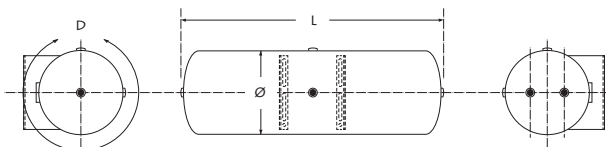

Tekening (A)

Tekening (B)

Tekening (C)

Tekening (D)

Tekening (E)

Tekening (F)

Tekening (G)

BESTELNR.	Ø	L	VOLUME	D	AANSLUITINGEN
78 - 5013 (A)	206	185	4,5 ltr.	645	4x M22 x 1,5
78 - 5012 (A)	150	654	10 ltr.	471	4x M22 x 1,5
78 - 5000 (A) *	206	355	10 ltr.	645	4x M22 x 1,5
78 - 5016 (A)	206	523	15 ltr.	645	4x M22 x 1,5
78 - 5001 (A) *	206	660	20 ltr.	645	4x M22 x 1,5
78 - 5002 (A) *	246	500	20 ltr.	770	4x M22 x 1,5
78 - 5020 (A)	246	610	25 ltr.	770	4x M22 x 1,5
78 - 5003 (A) *	246	700	30 ltr.	770	4x M22 x 1,5
78 - 5021 (A)	276	585	30 ltr.	865	4x M22 x 1,5
78 - 5019 (B)	300	603	36 ltr.	942	5x M22 x 1,5
78 - 5022 (A)	246	852	37 ltr.	770	4x M22 x 1,5
78 - 5010 (A)	246	915	40 ltr.	770	4x M22 x 1,5
78 - 5004 (A) *	276	745	40 ltr.	865	4x M22 x 1,5
78 - 5030 (C)	276	745	40 ltr.	865	4x M22 x 1,5
78 - 5017 (A)	310	603	40 ltr.	973	4x M22 x 1,5
78 - 5011 (A)	206	1820	60 ltr.	645	4x M22 x 1,5
78 - 5014 (A)	246	1350	60 ltr.	770	4x M22 x 1,5
78 - 5005 (A)	276	1100	60 ltr.	865	4x M22 x 1,5
78 - 5007 (A) *	310	865	60 ltr.	973	4x M22 x 1,5
78 - 5006 (A)	396	565	60 ltr.	1235	4x M22 x 1,5
78 - 5023 (A)	310	1162	80 ltr.	973	4x M22 x 1,5
78 - 5035 (E)	310	1160	80 ltr.	973	4x M22 x 1,5
78 - 5008 (A) *	396	730	80 ltr.	1235	4x M22 x 1,5
78 - 5032 (F)	396	745	80 ltr.	1235	4x M22 x 1,5
78 - 5036 (D)	396	745	80 ltr.	1235	5x M22 x 1,5
78 - 5018 (A)	276	1503	85 ltr.	865	4x M22 x 1,5
78 - 5009 (A) *	396	900	100 ltr.	1235	4x M22 x 1,5
78 - 5033 (G)	396	915	100 ltr.	1235	5x M22 x 1,5
78 - 5025 (A)	396	1065	120 ltr.	1235	4x M22 x 1,5

De bestelnummers met een * zijn ook in aluminium uitvoering verkrijgbaar.

LUCHTKETELBEUGELS

Ø	BESTELNR. staal	BESTELNR. rvs
150	78 - 1965	-
206	78 - 1970	78 - 1990
246	78 - 1975	78 - 1992
276	78 - 1980	78 - 1994
310	78 - 1985	78 - 1996
396	78 - 1986	-