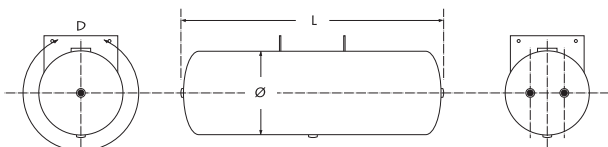

Tekening (A)

Tekening (B)

Tekening (C)

Tekening (D)

Tekening (E)

Tekening (F)

Tekening (G)

BESTELNR.	Ø	L	VOLUME	D	AANSLUITINGEN
78 - 5013 (A)	206	185	4,5 ltr.	645	4x M22 x 1,5
78 - 5012 (A)	150	654	10 ltr.	471	4x M22 x 1,5
78 - 5000 (A)	206	355	10 ltr.	645	4x M22 x 1,5
78 - 5016 (A)	206	523	15 ltr.	645	4x M22 x 1,5
78 - 5001 (A)	206	660	20 ltr.	645	4x M22 x 1,5
78 - 5002 (A)	246	500	20 ltr.	770	4x M22 x 1,5
78 - 5020 (A)	246	610	25 ltr.	770	4x M22 x 1,5
78 - 5003 (A)	246	700	30 ltr.	770	4x M22 x 1,5
78 - 5021 (A)	276	585	30 ltr.	865	4x M22 x 1,5
78 - 5019 (B)	300	603	36 ltr.	942	5x M22 x 1,5
78 - 5022 (A)	246	852	37 ltr.	770	4x M22 x 1,5
78 - 5010 (A)	246	915	40 ltr.	770	4x M22 x 1,5
78 - 5004 (A)	276	745	40 ltr.	865	4x M22 x 1,5
78 - 5030 (C)	276	745	40 ltr.	865	4x M22 x 1,5
78 - 5017 (A)	310	603	40 ltr.	973	4x M22 x 1,5
78 - 5011 (A)	206	1820	60 ltr.	645	4x M22 x 1,5
78 - 5014 (A)	246	1350	60 ltr.	770	4x M22 x 1,5
78 - 5005 (A)	276	1100	60 ltr.	865	4x M22 x 1,5
78 - 5007 (A)	310	865	60 ltr.	973	4x M22 x 1,5
78 - 5006 (A)	396	565	60 ltr.	1235	4x M22 x 1,5
78 - 5023 (A)	310	1162	80 ltr.	973	4x M22 x 1,5
78 - 5035 (E)	310	1160	80 ltr.	973	4x M22 x 1,5
78 - 5008 (A)	396	730	80 ltr.	1235	4x M22 x 1,5
78 - 5032 (F)	396	745	80 ltr.	1235	4x M22 x 1,5
78 - 5036 (D)	396	745	80 ltr.	1235	5x M22 x 1,5
78 - 5018 (A)	276	1503	85 ltr.	865	4x M22 x 1,5
78 - 5009 (A)	396	900	100 ltr.	1235	4x M22 x 1,5
78 - 5033 (G)	396	915	100 ltr.	1235	5x M22 x 1,5
78 - 5025 (A)	396	1065	120 ltr.	1235	4x M22 x 1,5