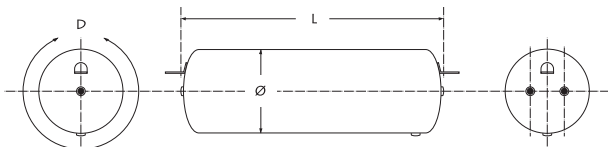

Tekening (A)

Tekening (B)

Tekening (C)

Tekening (D)

Tekening (E)

Tekening (F)

Tekening (G)

BESTELNR.	Ø	L	VOLUME	D	AANSLUITINGEN
78 - 5013 (A)	206	185	4,5 ltr.	645	4x M22 x 1,5
78 - 5012 (A)	150	654	10 ltr.	471	4x M22 x 1,5
78 - 5000 (A)	206	355	10 ltr.	645	4x M22 x 1,5
78 - 5016 (A)	206	523	15 ltr.	645	4x M22 x 1,5
78 - 5001 (A)	206	660	20 ltr.	645	4x M22 x 1,5
78 - 5002 (A)	246	500	20 ltr.	770	4x M22 x 1,5
78 - 5020 (A)	246	610	25 ltr.	770	4x M22 x 1,5
78 - 5003 (A)	246	700	30 ltr.	770	4x M22 x 1,5
78 - 5021 (A)	276	585	30 ltr.	865	4x M22 x 1,5
78 - 5019 (B)	300	603	36 ltr.	942	5x M22 x 1,5
78 - 5022 (A)	246	852	37 ltr.	770	4x M22 x 1,5
78 - 5010 (A)	246	915	40 ltr.	770	4x M22 x 1,5
78 - 5004 (A)	276	745	40 ltr.	865	4x M22 x 1,5
78 - 5030 (C)	276	745	40 ltr.	865	4x M22 x 1,5
78 - 5017 (A)	310	603	40 ltr.	973	4x M22 x 1,5
78 - 5011 (A)	206	1820	60 ltr.	645	4x M22 x 1,5
78 - 5014 (A)	246	1350	60 ltr.	770	4x M22 x 1,5
78 - 5005 (A)	276	1100	60 ltr.	865	4x M22 x 1,5
78 - 5007 (A)	310	865	60 ltr.	973	4x M22 x 1,5
78 - 5006 (A)	396	565	60 ltr.	1235	4x M22 x 1,5
78 - 5023 (A)	310	1162	80 ltr.	973	4x M22 x 1,5
78 - 5035 (E)	310	1160	80 ltr.	973	4x M22 x 1,5
78 - 5008 (A)	396	730	80 ltr.	1235	4x M22 x 1,5
78 - 5032 (F)	396	745	80 ltr.	1235	4x M22 x 1,5
78 - 5036 (D)	396	745	80 ltr.	1235	5x M22 x 1,5
78 - 5018 (A)	276	1503	85 ltr.	865	4x M22 x 1,5
78 - 5009 (A)	396	900	100 ltr.	1235	4x M22 x 1,5
78 - 5033 (G)	396	915	100 ltr.	1235	5x M22 x 1,5
78 - 5025 (A)	396	1065	120 ltr.	1235	4x M22 x 1,5