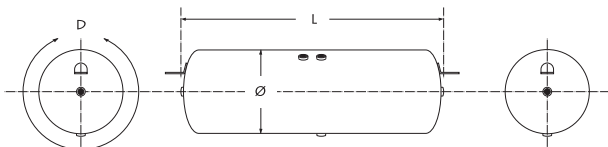

LUCHTKETELS

VOLGENS EURONORM (DIN 74281)

Onze luchtketels zijn **CE en TÜV gekeurd**. EC Keurmerk 87/404/EEC:1987 en supplement 90/448/EEC:1990.
Beschermdende buitenlaag: **zwarte poedercoating**. Werkdruk: **10 bar**. Maximale werkdruk: **15 bar**.

Tekening (A)

Tekening (B)

Tekening (C)

Tekening (D)

Tekening (E)

Tekening (F)

Tekening (G)

BESTELNR.	Ø	L	VOLUME	D	AANSLUITINGEN
78 - 5013 (A)	206	185	4,5 ltr.	645	4x M22 x 1,5
78 - 5012 (A)	150	654	10 ltr.	471	4x M22 x 1,5
78 - 5000 (A)	206	355	10 ltr.	645	4x M22 x 1,5
78 - 5016 (A)	206	523	15 ltr.	645	4x M22 x 1,5
78 - 5001 (A)	206	660	20 ltr.	645	4x M22 x 1,5
78 - 5002 (A)	246	500	20 ltr.	770	4x M22 x 1,5
78 - 5020 (A)	246	610	25 ltr.	770	4x M22 x 1,5
78 - 5003 (A)	246	700	30 ltr.	770	4x M22 x 1,5
78 - 5021 (A)	276	585	30 ltr.	865	4x M22 x 1,5
78 - 5019 (B)	300	603	36 ltr.	942	5x M22 x 1,5
78 - 5022 (A)	246	852	37 ltr.	770	4x M22 x 1,5
78 - 5010 (A)	246	915	40 ltr.	770	4x M22 x 1,5
78 - 5004 (A)	276	745	40 ltr.	865	4x M22 x 1,5
78 - 5030 (C)	276	745	40 ltr.	865	4x M22 x 1,5
78 - 5017 (A)	310	603	40 ltr.	973	4x M22 x 1,5
78 - 5011 (A)	206	1820	60 ltr.	645	4x M22 x 1,5
78 - 5014 (A)	246	1350	60 ltr.	770	4x M22 x 1,5
78 - 5005 (A)	276	1100	60 ltr.	865	4x M22 x 1,5
78 - 5007 (A)	310	865	60 ltr.	973	4x M22 x 1,5
78 - 5006 (A)	396	565	60 ltr.	1235	4x M22 x 1,5
78 - 5023 (A)	310	1162	80 ltr.	973	4x M22 x 1,5
78 - 5035 (E)	310	1160	80 ltr.	973	4x M22 x 1,5
78 - 5008 (A)	396	730	80 ltr.	1235	4x M22 x 1,5
78 - 5032 (F)	396	745	80 ltr.	1235	4x M22 x 1,5
78 - 5036 (D)	396	745	80 ltr.	1235	5x M22 x 1,5
78 - 5018 (A)	276	1503	85 ltr.	865	4x M22 x 1,5
78 - 5009 (A)	396	900	100 ltr.	1235	4x M22 x 1,5
78 - 5033 (G)	396	915	100 ltr.	1235	5x M22 x 1,5
78 - 5025 (A)	396	1065	120 ltr.	1235	4x M22 x 1,5