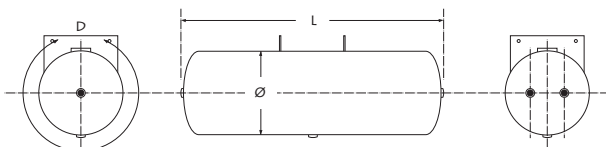

Tekening (A)

Tekening (B)

Tekening (C)

Tekening (D)

Tekening (E)

Tekening (F)

Tekening (G)

BESTELNR.	Ø	L	VOLUME	D	AANSLUITINGEN
78 - 5013 (A)	206	185	4,5 ltr.	645	4x M22 x 1,5
78 - 5012 (A)	150	654	10 ltr.	471	4x M22 x 1,5
78 - 5000 (A) *	206	355	10 ltr.	645	4x M22 x 1,5
78 - 5016 (A)	206	523	15 ltr.	645	4x M22 x 1,5
78 - 5001 (A) *	206	660	20 ltr.	645	4x M22 x 1,5
78 - 5002 (A) *	246	500	20 ltr.	770	4x M22 x 1,5
78 - 5020 (A)	246	610	25 ltr.	770	4x M22 x 1,5
78 - 5003 (A) *	246	700	30 ltr.	770	4x M22 x 1,5
78 - 5021 (A)	276	585	30 ltr.	865	4x M22 x 1,5
78 - 5019 (B)	300	603	36 ltr.	942	5x M22 x 1,5
78 - 5022 (A)	246	852	37 ltr.	770	4x M22 x 1,5
78 - 5010 (A)	246	915	40 ltr.	770	4x M22 x 1,5
78 - 5004 (A) *	276	745	40 ltr.	865	4x M22 x 1,5
78 - 5030 (C)	276	745	40 ltr.	865	4x M22 x 1,5
78 - 5017 (A)	310	603	40 ltr.	973	4x M22 x 1,5
78 - 5011 (A)	206	1820	60 ltr.	645	4x M22 x 1,5
78 - 5014 (A)	246	1350	60 ltr.	770	4x M22 x 1,5
78 - 5005 (A)	276	1100	60 ltr.	865	4x M22 x 1,5
78 - 5007 (A) *	310	865	60 ltr.	973	4x M22 x 1,5
78 - 5006 (A)	396	565	60 ltr.	1235	4x M22 x 1,5
78 - 5023 (A)	310	1162	80 ltr.	973	4x M22 x 1,5
78 - 5035 (E)	310	1160	80 ltr.	973	4x M22 x 1,5
78 - 5008 (A) *	396	730	80 ltr.	1235	4x M22 x 1,5
78 - 5032 (F)	396	745	80 ltr.	1235	4x M22 x 1,5
78 - 5036 (D)	396	745	80 ltr.	1235	5x M22 x 1,5
78 - 5018 (A)	276	1503	85 ltr.	865	4x M22 x 1,5
78 - 5009 (A) *	396	900	100 ltr.	1235	4x M22 x 1,5
78 - 5033 (G)	396	915	100 ltr.	1235	5x M22 x 1,5
78 - 5025 (A)	396	1065	120 ltr.	1235	4x M22 x 1,5

De bestelnummers met een * zijn ook in aluminium uitvoering verkrijgbaar.

LUCHTKETELBEUGELS

Ø	BESTELNR. staal	BESTELNR. rvs
150	78 - 1965	-
206	78 - 1970	78 - 1990
246	78 - 1975	78 - 1992
276	78 - 1980	78 - 1994
310	78 - 1985	78 - 1996
396	78 - 1986	-