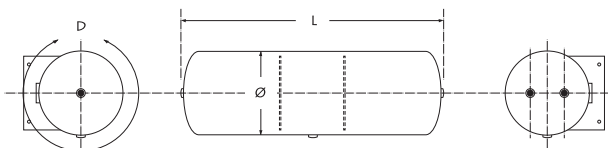

LUCHTKETELS

VOLGENS EURONORM (DIN 74281)

Onze luchtketels zijn **CE en TÜV gekeurd**. EC Keurmerk 87/404/EEC:1987 en supplement 90/448/EEC:1990.
Beschermdende buitenlaag: **zwarte poedercoating**. Werkdruk: **10 bar**. Maximale werkdruk: **15 bar**.

Tekening (A)

Tekening (B)

Tekening (C)

Tekening (D)

Tekening (E)

Tekening (F)

Tekening (G)

BESTELNR.	Ø	L	VOLUME	D	AANSLUITINGEN
78 - 5013 (A)	206	185	4,5 ltr.	645	4x M22 x 1,5
78 - 5012 (A)	150	654	10 ltr.	471	4x M22 x 1,5
78 - 5000 (A)	206	355	10 ltr.	645	4x M22 x 1,5
78 - 5016 (A)	206	523	15 ltr.	645	4x M22 x 1,5
78 - 5001 (A)	206	660	20 ltr.	645	4x M22 x 1,5
78 - 5002 (A)	246	500	20 ltr.	770	4x M22 x 1,5
78 - 5020 (A)	246	610	25 ltr.	770	4x M22 x 1,5
78 - 5003 (A)	246	700	30 ltr.	770	4x M22 x 1,5
78 - 5021 (A)	276	585	30 ltr.	865	4x M22 x 1,5
78 - 5019 (B)	300	603	36 ltr.	942	5x M22 x 1,5
78 - 5022 (A)	246	852	37 ltr.	770	4x M22 x 1,5
78 - 5010 (A)	246	915	40 ltr.	770	4x M22 x 1,5
78 - 5004 (A)	276	745	40 ltr.	865	4x M22 x 1,5
78 - 5030 (C)	276	745	40 ltr.	865	4x M22 x 1,5
78 - 5017 (A)	310	603	40 ltr.	973	4x M22 x 1,5
78 - 5011 (A)	206	1820	60 ltr.	645	4x M22 x 1,5
78 - 5014 (A)	246	1350	60 ltr.	770	4x M22 x 1,5
78 - 5005 (A)	276	1100	60 ltr.	865	4x M22 x 1,5
78 - 5007 (A)	310	865	60 ltr.	973	4x M22 x 1,5
78 - 5006 (A)	396	565	60 ltr.	1235	4x M22 x 1,5
78 - 5023 (A)	310	1162	80 ltr.	973	4x M22 x 1,5
78 - 5035 (E)	310	1160	80 ltr.	973	4x M22 x 1,5
78 - 5008 (A)	396	730	80 ltr.	1235	4x M22 x 1,5
78 - 5032 (F)	396	745	80 ltr.	1235	4x M22 x 1,5
78 - 5036 (D)	396	745	80 ltr.	1235	5x M22 x 1,5
78 - 5018 (A)	276	1503	85 ltr.	865	4x M22 x 1,5
78 - 5009 (A)	396	900	100 ltr.	1235	4x M22 x 1,5
78 - 5033 (G)	396	915	100 ltr.	1235	5x M22 x 1,5
78 - 5025 (A)	396	1065	120 ltr.	1235	4x M22 x 1,5