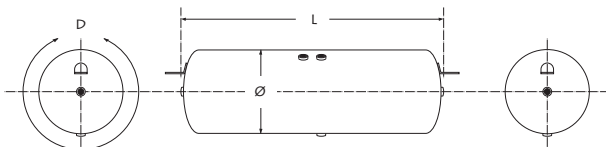

LUCHTKETELS

VOLGENS EURONORM (DIN 74281)

Onze luchtketels zijn **CE en TÜV gekeurd**. EC Keurmerk 87/404/EEC:1987 en supplement 90/448/EEC:1990.
Beschermdende buitenlaag: **zwarte poedercoating**. Werkdruk: **10 bar**. Maximale werkdruk: **15 bar**.

Tekening (A)

Tekening (B)

Tekening (C)

Tekening (D)

Tekening (E)

Tekening (F)

Tekening (G)

BESTELNR.	Ø	L	VOLUME	D	AANSLUITINGEN
78 - 5013 (A)	206	185	4,5 ltr.	645	4x M22 x 1,5
78 - 5012 (A)	150	654	10 ltr.	471	4x M22 x 1,5
78 - 5000 (A) *	206	355	10 ltr.	645	4x M22 x 1,5
78 - 5016 (A)	206	523	15 ltr.	645	4x M22 x 1,5
78 - 5001 (A) *	206	660	20 ltr.	645	4x M22 x 1,5
78 - 5002 (A) *	246	500	20 ltr.	770	4x M22 x 1,5
78 - 5020 (A)	246	610	25 ltr.	770	4x M22 x 1,5
78 - 5003 (A) *	246	700	30 ltr.	770	4x M22 x 1,5
78 - 5021 (A)	276	585	30 ltr.	865	4x M22 x 1,5
78 - 5019 (B)	300	603	36 ltr.	942	5x M22 x 1,5
78 - 5022 (A)	246	852	37 ltr.	770	4x M22 x 1,5
78 - 5010 (A)	246	915	40 ltr.	770	4x M22 x 1,5
78 - 5004 (A) *	276	745	40 ltr.	865	4x M22 x 1,5
78 - 5030 (C)	276	745	40 ltr.	865	4x M22 x 1,5
78 - 5017 (A)	310	603	40 ltr.	973	4x M22 x 1,5
78 - 5011 (A)	206	1820	60 ltr.	645	4x M22 x 1,5
78 - 5014 (A)	246	1350	60 ltr.	770	4x M22 x 1,5
78 - 5005 (A)	276	1100	60 ltr.	865	4x M22 x 1,5
78 - 5007 (A) *	310	865	60 ltr.	973	4x M22 x 1,5
78 - 5006 (A)	396	565	60 ltr.	1235	4x M22 x 1,5
78 - 5023 (A)	310	1162	80 ltr.	973	4x M22 x 1,5
78 - 5035 (E)	310	1160	80 ltr.	973	4x M22 x 1,5
78 - 5008 (A) *	396	730	80 ltr.	1235	4x M22 x 1,5
78 - 5032 (F)	396	745	80 ltr.	1235	4x M22 x 1,5
78 - 5036 (D)	396	745	80 ltr.	1235	5x M22 x 1,5
78 - 5018 (A)	276	1503	85 ltr.	865	4x M22 x 1,5
78 - 5009 (A) *	396	900	100 ltr.	1235	4x M22 x 1,5
78 - 5033 (G)	396	915	100 ltr.	1235	5x M22 x 1,5
78 - 5025 (A)	396	1065	120 ltr.	1235	4x M22 x 1,5