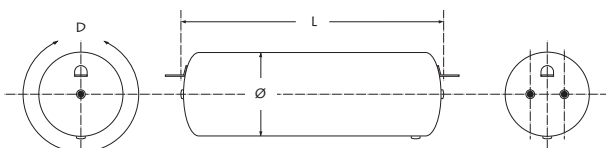

Tekening (A)

Tekening (B)

Tekening (C)

Tekening (D)

Tekening (E)

Tekening (F)

Tekening (G)

BESTELNR.	Ø	L	VOLUME	D	AANSLUITINGEN
78 - 5013 (A)	206	185	4,5 ltr.	645	4x M22 x 1,5
78 - 5012 (A)	150	654	10 ltr.	471	4x M22 x 1,5
78 - 5000 (A) *	206	355	10 ltr.	645	4x M22 x 1,5
78 - 5016 (A)	206	523	15 ltr.	645	4x M22 x 1,5
78 - 5001 (A) *	206	660	20 ltr.	645	4x M22 x 1,5
78 - 5002 (A) *	246	500	20 ltr.	770	4x M22 x 1,5
78 - 5020 (A)	246	610	25 ltr.	770	4x M22 x 1,5
78 - 5003 (A) *	246	700	30 ltr.	770	4x M22 x 1,5
78 - 5021 (A)	276	585	30 ltr.	865	4x M22 x 1,5
78 - 5019 (B)	300	603	36 ltr.	942	5x M22 x 1,5
78 - 5022 (A)	246	852	37 ltr.	770	4x M22 x 1,5
78 - 5010 (A)	246	915	40 ltr.	770	4x M22 x 1,5
78 - 5004 (A) *	276	745	40 ltr.	865	4x M22 x 1,5
78 - 5030 (C)	276	745	40 ltr.	865	4x M22 x 1,5
78 - 5017 (A)	310	603	40 ltr.	973	4x M22 x 1,5
78 - 5011 (A)	206	1820	60 ltr.	645	4x M22 x 1,5
78 - 5014 (A)	246	1350	60 ltr.	770	4x M22 x 1,5
78 - 5005 (A)	276	1100	60 ltr.	865	4x M22 x 1,5
78 - 5007 (A) *	310	865	60 ltr.	973	4x M22 x 1,5
78 - 5006 (A)	396	565	60 ltr.	1235	4x M22 x 1,5
78 - 5023 (A)	310	1162	80 ltr.	973	4x M22 x 1,5
78 - 5035 (E)	310	1160	80 ltr.	973	4x M22 x 1,5
78 - 5008 (A) *	396	730	80 ltr.	1235	4x M22 x 1,5
78 - 5032 (F)	396	745	80 ltr.	1235	4x M22 x 1,5
78 - 5036 (D)	396	745	80 ltr.	1235	5x M22 x 1,5
78 - 5018 (A)	276	1503	85 ltr.	865	4x M22 x 1,5
78 - 5009 (A) *	396	900	100 ltr.	1235	4x M22 x 1,5
78 - 5033 (G)	396	915	100 ltr.	1235	5x M22 x 1,5
78 - 5025 (A)	396	1065	120 ltr.	1235	4x M22 x 1,5

De bestelnummers met een * zijn ook in aluminium uitvoering verkrijgbaar.

LUCHTKETELBEUGELS

Ø	BESTELNR. staal	BESTELNR. rvs
150	78 - 1965	-
206	78 - 1970	78 - 1990
246	78 - 1975	78 - 1992
276	78 - 1980	78 - 1994
310	78 - 1985	78 - 1996
396	78 - 1986	-