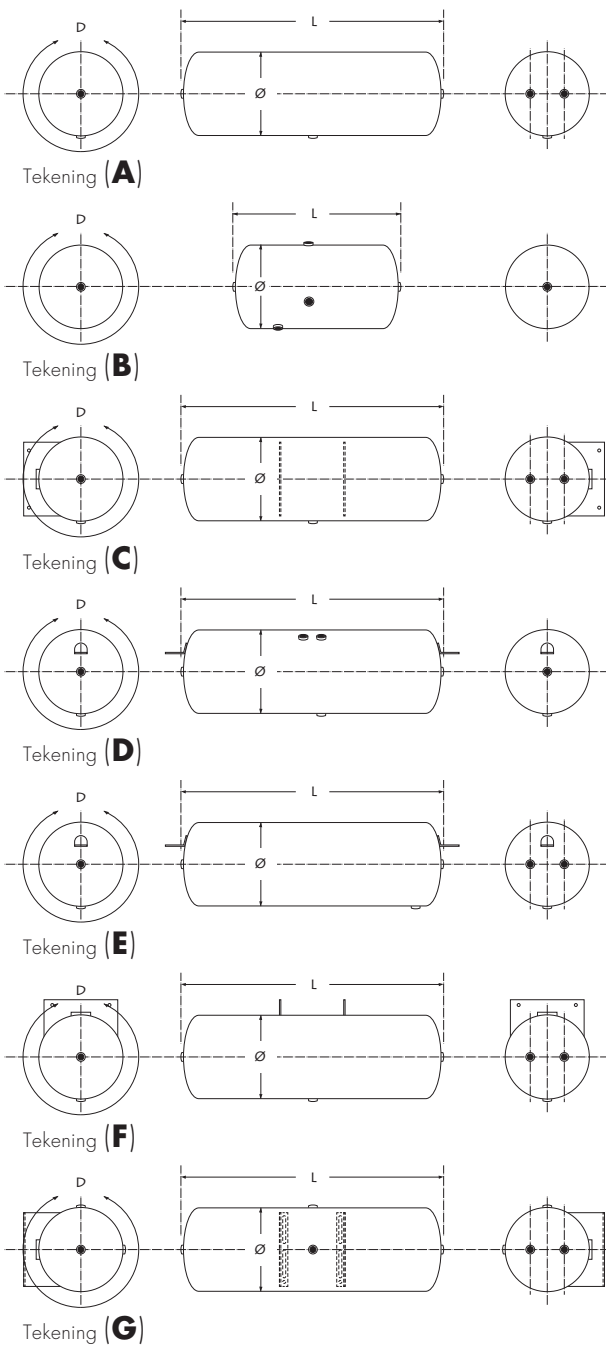

LUCHTKETELS

VOLGENS EURONORM (DIN 74281)

Onze luchtketels zijn **CE en TÜV gekeurd**. EC Keurmerk 87/404/EEC:1987 en supplement 90/448/EEC:1990.
Beschermdende buitenlaag: **zwarte poedercoating**. Werkdruk: **10 bar**. Maximale werkdruk: **15 bar**.

BESTELNR.	Ø	L	VOLUME	D	AANSLUITINGEN
78 - 5013 (A)	206	185	4,5 ltr.	645	4x M22 x 1,5
78 - 5012 (A)	150	654	10 ltr.	471	4x M22 x 1,5
78 - 5000 (A)	206	355	10 ltr.	645	4x M22 x 1,5
78 - 5016 (A)	206	523	15 ltr.	645	4x M22 x 1,5
78 - 5001 (A) *	206	660	20 ltr.	645	4x M22 x 1,5
78 - 5002 (A) *	246	500	20 ltr.	770	4x M22 x 1,5
78 - 5020 (A)	246	610	25 ltr.	770	4x M22 x 1,5
78 - 5003 (A) *	246	700	30 ltr.	770	4x M22 x 1,5
78 - 5021 (A)	276	585	30 ltr.	865	4x M22 x 1,5
78 - 5019 (B)	300	603	36 ltr.	942	5x M22 x 1,5
78 - 5022 (A)	246	852	37 ltr.	770	4x M22 x 1,5
78 - 5010 (A)	246	915	40 ltr.	770	4x M22 x 1,5
78 - 5004 (A) *	276	745	40 ltr.	865	4x M22 x 1,5
78 - 5030 (C)	276	745	40 ltr.	865	4x M22 x 1,5
78 - 5017 (A)	310	603	40 ltr.	973	4x M22 x 1,5
78 - 5011 (A)	206	1820	60 ltr.	645	4x M22 x 1,5
78 - 5014 (A)	246	1350	60 ltr.	770	4x M22 x 1,5
78 - 5005 (A)	276	1100	60 ltr.	865	4x M22 x 1,5
78 - 5007 (A) *	310	865	60 ltr.	973	4x M22 x 1,5
78 - 5006 (A)	396	565	60 ltr.	1235	4x M22 x 1,5
78 - 5023 (A)	310	1162	80 ltr.	973	4x M22 x 1,5
78 - 5035 (E)	310	1160	80 ltr.	973	4x M22 x 1,5
78 - 5008 (A)	396	730	80 ltr.	1235	4x M22 x 1,5
78 - 5032 (F)	396	745	80 ltr.	1235	4x M22 x 1,5
78 - 5036 (D)	396	745	80 ltr.	1235	5x M22 x 1,5
78 - 5018 (A)	276	1503	85 ltr.	865	4x M22 x 1,5
78 - 5009 (A) *	396	900	100 ltr.	1235	4x M22 x 1,5
78 - 5033 (G)	396	915	100 ltr.	1235	5x M22 x 1,5
78 - 5025 (A)	396	1065	120 ltr.	1235	4x M22 x 1,5

De bestelnummers met een * zijn ook in aluminium uitvoering verkrijgbaar.

LUCHTKETELBEUGELS

Ø	BESTELNR. staal	BESTELNR. rvs
150	78 - 1965	-
206	78 - 1970	78 - 1990
246	78 - 1975	78 - 1992
276	78 - 1980	78 - 1994
310	78 - 1985	78 - 1996
396	78 - 1986	-