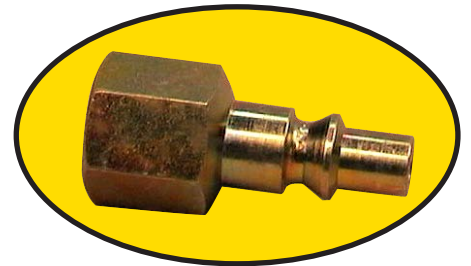

INSTEEKNIPPELS & KOPPELINGEN

Uitwisselbaar met o.a. Orion en Rectus

Koppeling met BSP binnendraad

- 1/4 bestelnr. 55-061101
- 3/8 bestelnr. 55-061102
- 1/2 bestelnr. 55-061103

Insteeknippel met BSP binnendraad

- 1/4 bestelnr. 55-066101
- 3/8 bestelnr. 55-066102

Insteeknippel met BSPT buitendraad, gepretefloniseerd

- 1/4 bestelnr. 55-066151
- 3/8 bestelnr. 55-066152

Insteeknippel met slangaansluiting

- 6-8mm bestelnr. 55-066806
- 8-9mm bestelnr. 55-066808
- 10mm bestelnr. 55-066810