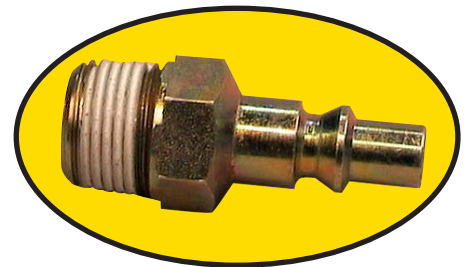

INSTEEKNIPPELS & KOPPELINGEN

Uitwisselbaar met o.a. Orion en Rectus

Koppeling met BSP binnendraad

- 1/4 bestelnr. 55-061101
- 3/8 bestelnr. 55-061102
- 1/2 bestelnr. 55-061103

Insteeknippel met BSP binnendraad

- 1/4 bestelnr. 55-066101
- 3/8 bestelnr. 55-066102

Insteeknippel met BSPT buitendraad, gepretefloniseerd

- 1/4 bestelnr. 55-066151
- 3/8 bestelnr. 55-066152

Insteeknippel met slangaansluiting

- 6-8mm bestelnr. 55-066806
- 8-9mm bestelnr. 55-066808
- 10mm bestelnr. 55-066810