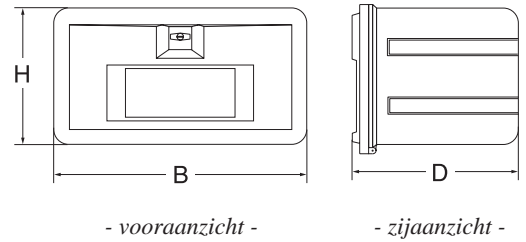

# KUNSTSTOF GEREEDSCHAPSKISTEN EN OPHANGBEUGELS VOOR VRACHT- OF AANHANGWAGENS

Uitgave: JULI 2010

AFB. 1

- **robuust**
- **roest niet**
- **afsluitbaar**
- **duurzaam**
- **licht**

AFB. 2

| BESTELNR.          | OMSCHRIJVING  | B (BREEDTE) x H (HOOGTE) x D (DIEPTE) | AFB. |
|--------------------|---|---------------------------------------|------|
| 57-45              | KUNSTSTOF GEREEDSCHAPSKIST<br>MET 4 MONTAGE GATEN IN BOVENKANT (M10 mm) | 450 x 380 x 400 mm                    | 1    |
| 57-52              | KUNSTSTOF GEREEDSCHAPSKIST<br>MET 4 MONTAGE GATEN IN BOVENKANT (M10 mm) | 520 x 360 x 360 mm                    | 1    |
| 57-58              | KUNSTSTOF GEREEDSCHAPSKIST<br>MET 4 MONTAGE GATEN IN BOVENKANT (M10 mm) | 580 x 400 x 450 mm                    | 1    |
| 57-62-A            | KUNSTSTOF GEREEDSCHAPSKIST<br>MET 4 MONTAGE GATEN IN BOVENKANT (M10 mm) | 620 x 360 x 400 mm                    | 1    |
| 57-62<br>57-21062  | KUNSTSTOF GEREEDSCHAPSKIST<br>OPHANGBEUGELSET VOOR 57-62                | 620 x 360 x 610 mm                    | 1    |
| 57-165<br>57-21165 | KUNSTSTOF GEREEDSCHAPSKIST (NIEUW TYPE)<br>OPHANGBEUGELSET VOOR 57-165  | 650 x 500 x 480 mm                    | 1    |
| 57-67<br>57-21067  | KUNSTSTOF GEREEDSCHAPSKIST<br>OPHANGBEUGELSET VOOR 57-67                | 670 x 305 x 230 mm                    | 2    |
| 57-80<br>57-21080  | KUNSTSTOF GEREEDSCHAPSKIST<br>OPHANGBEUGELSET VOOR 57-80                | 800 x 500 x 480 mm                    | 1    |
| 57-200<br>57-21200 | KUNSTSTOF GEREEDSCHAPSKIST (NIEUW TYPE)<br>OPHANGBEUGELSET VOOR 57-200  | 1000 x 500 x 480 mm                   | 1    |
| 57-120<br>57-21120 | KUNSTSTOF GEREEDSCHAPSKIST<br>OPHANGBEUGELSET VOOR 57-120               | 1200 x 500 x 480 mm                   | 1    |
| 57-21000           | SLOTMECHANISME VOOR GEREEDSCHAPSKISTEN                                  |                                       |      |